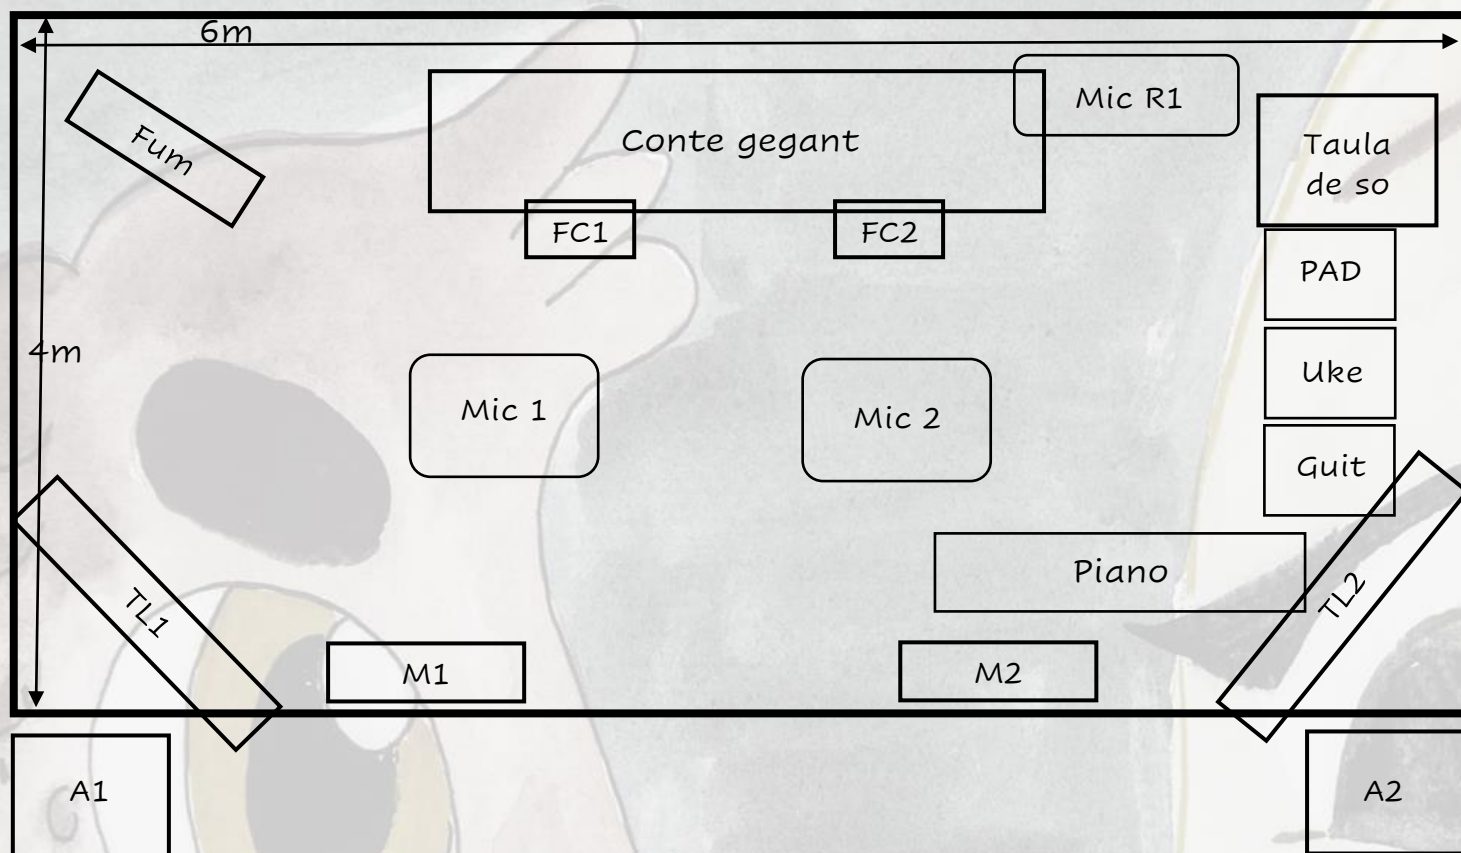

EL NOSTRE ESCENARI

Instrumentació:

- ❖ Mic 1: De cap inalàmbric. Cable XLR al receptor
- ❖ Mic 2: De cap inalàmbric. Cable XLR al receptor
- ❖ Mic R1 (Recanvi): Cable XLR
- ❖ Piano: Cable jack Mono/Estèreo
- ❖ Guit (guitarra): Cable jack mono
- ❖ Uke (ukelele): Cable jack mono
- ❖ PAD (Efectes de so): 2 cables jack mono

Sonorització:

- ❖ A1 (Altaveu 1)
- ❖ A2 (Altaveu 2)
- ❖ M1 (Monitor 1)
- ❖ M2 (Monitor 2)

Il·luminació i fum:

- ❖ Fum (Màquina de fum)
- ❖ TL1 (Torre de llum 1)
- ❖ TL2 (Torre de llum 2)
- ❖ FC1 i 2 (Foco conte 1 i 2)