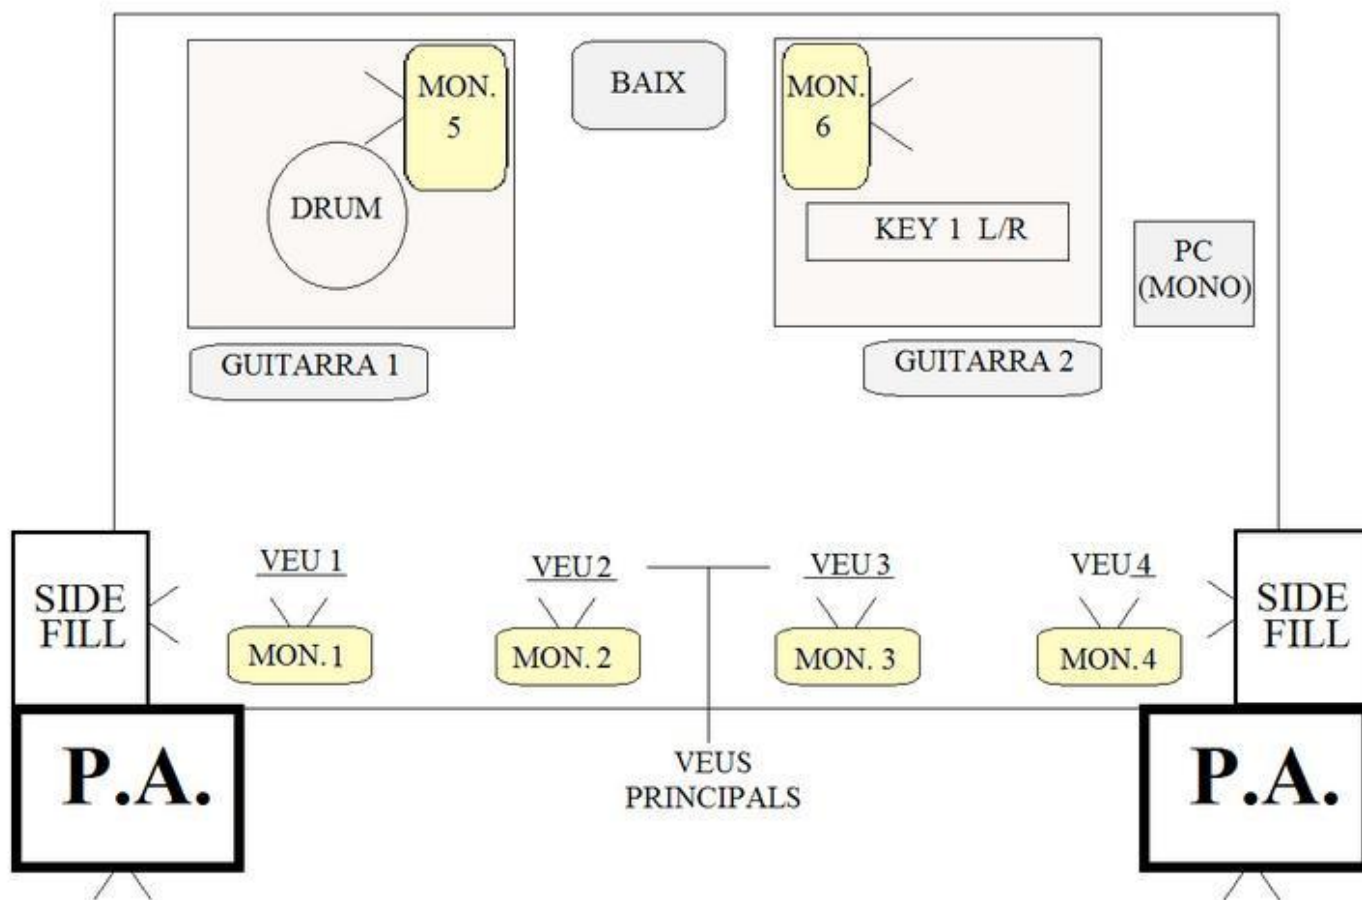

Bruixa Express 2015
Característiques tècniques

DIMENSIONS RECOMANADES D'ESCENARI: 10 X 6 metres.

5 TARIMES 2x1 - 40CM ALÇADA (3 BATERIA / 2 TECLISTA)

► **Observacions**

TENIR EN COMPTE QUE S'HA D'INSTAL·LAR UN PROJECTOR AL TRAVESSER FRONTAL I UNA PANTALLA A LA PART POSTERIOR DE L'ESCENARI. DEL PROJECTOR HA DE SORTIR EL CABLE DE VÍDEO "RGB" O "RCA" FINS L'ORDINADOR.

CAL TENIR PREPARAT UN CABLE DE CORRENT DE 5 METRES DE LLARGADA.

EN CAS DE SER POSSIBLE, L'EQUIP DE SO HAURIA DE COMPTAR AMB ALGUN TIPUS D'APARELL **D'ENREGISTRAMENT D'ÀUDIO** (PREFERIBLEMENT FORMAT DIGITAL.)

***NOTA:** *S'HAURÀ DE COMPTAR AMB EFECTES DE REVERB I/O DELAY PER A LES VEUS.*

MONITORATGE BASIC

NOM:	SERGI	ALBERT	SHARA	VICENS	PAU	XAVI TECLAT
MONITOR	1	2	3	4	5	6
	VEU 1	VEU 2	VEU 3	VEU 4	BOMBO	KEY 1 L
		VEU 3	VEU 2		CAIXA	KEY 1 R
					MESCLA	VEUS PRINCIPALS
					GENERAL	GUIARRA
	PC	PC	PC	PC	PC	PC

NOTA: *EL ÀUDIO DEL PC HAURÀ D'ENVIAR-SE A TOTS ELS MONITORS I*

EN CAP MOMENT ES PODRÀ "MUTEJAR" EL PC DURANT EL CONCERT