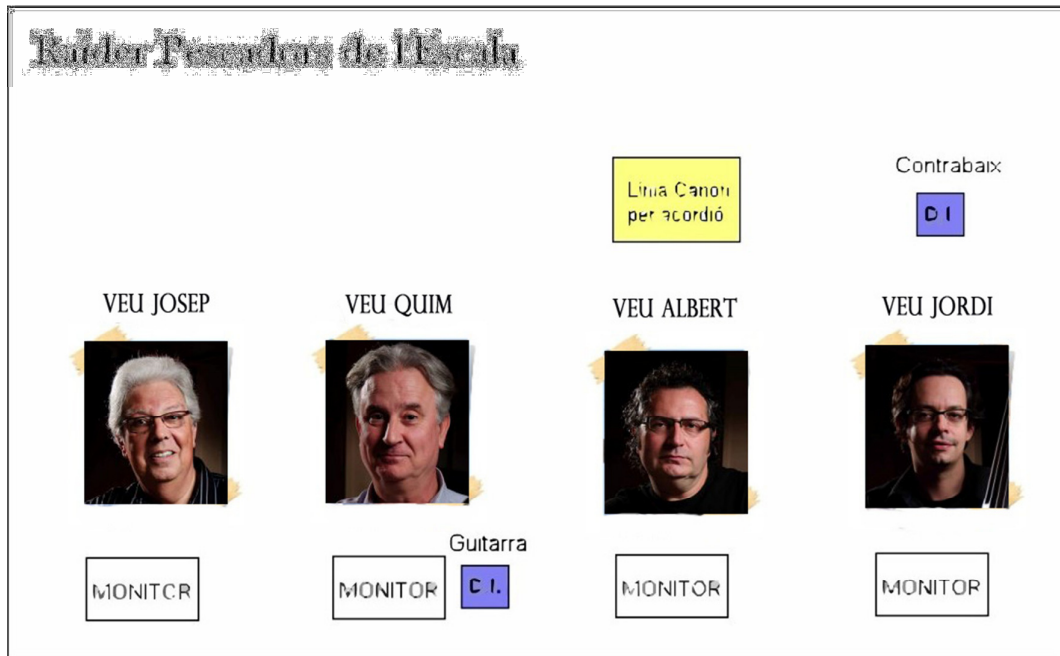

RAIDER PESCADORS DE L'ESCALA

- 4 micros per veu + monitor independent per cada veu
- 2 D.I. (guitarra i contrabaix)
- 1 línia amb canon sense phantom per connectar acordió amb micros AKG ja incorporats.
- 1 línia de corrent AC 220v per connectar amplificador contrabaix.