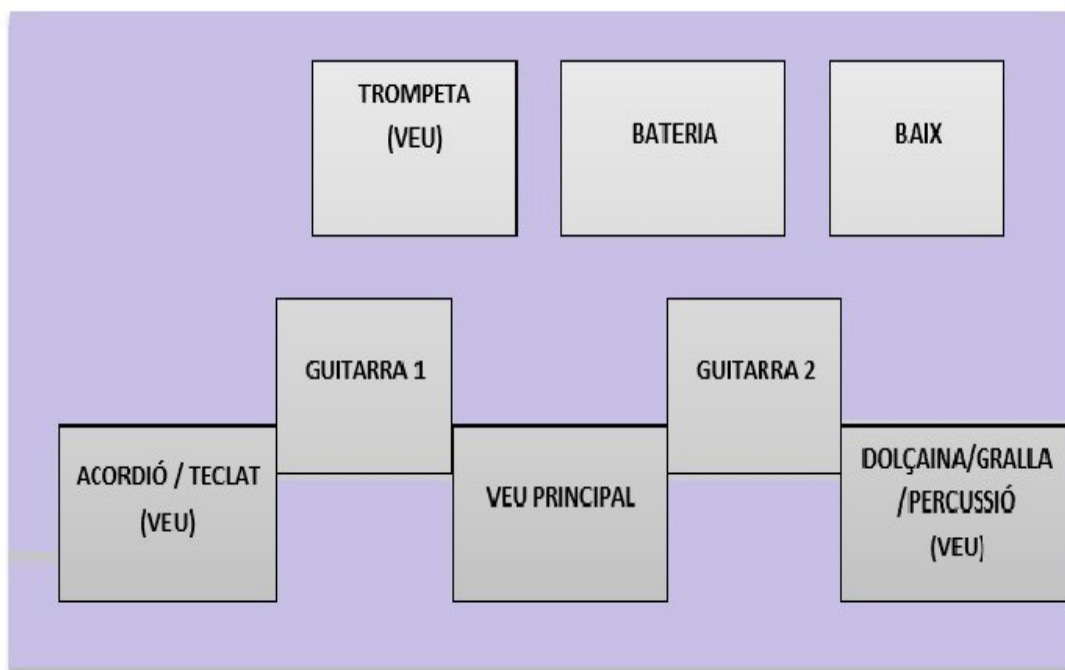

POSICIONAMENT ESCENARI:

A SER POSSIBLE MONITORATGE INDIVIDUAL

PER QUALSEVOL DUBTE NO DUBTEU EN CONTRACTAR-NOS:

Per qualsevol qüestió no dubteu en contactar amb nosaltres:

thecuitsofficial@gmail.com

facebook.com/TheCuits

691 94 02 47 (MARTÍ SÁNCHEZ)

722 18 31 48 (GRANI – MÀNAGER)

THE ★
CUIT'S