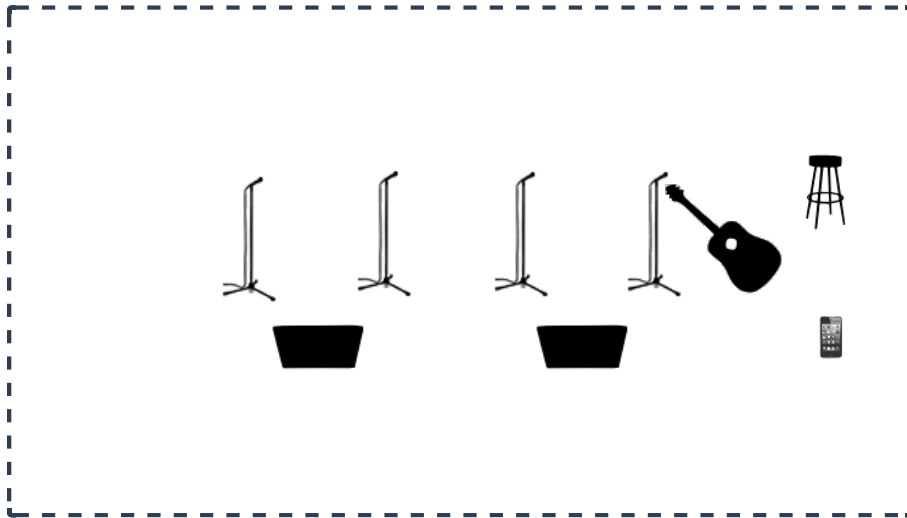

Rider The4Men's

Dimensiones del escenario: 5x3

Lista de Canales

Instrumento	Modelo, nombre del músico	Micrófono	Efectos (opcional)	Comentarios
1 Voz	Mic tenor - Rubén	Shure SM58	reverb	
2 Voz	Mic baríton alt - Kiku	Shure SM58	reverb	
3 Voz	Mic Baix - Lluís	Shure SM58	reverb	
4 Voz	Mic baríton baix / guitarra - Uri	Shure SM58	reverb	
5 Guitarra acústica	Guitarra acústica	DI - Línea	reverb	
6 ReproductorMP3	ReproductorMP3	Otro (especificar)		