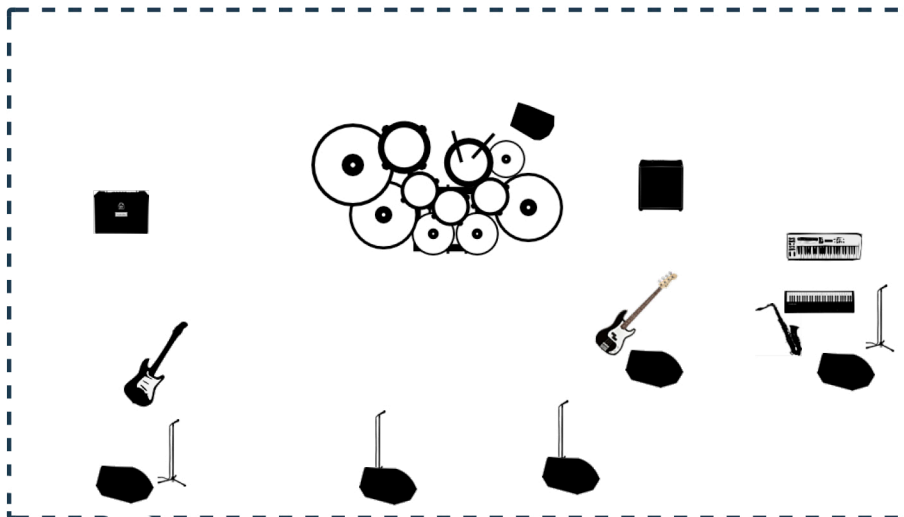

# ORQUESTRA ROUTE 66 RIDER TÉCNIC

Dimensiones del escenario: 8 metros de ancho x 6 de largo, mínimo 6 metros de ancho x 4 de largo

## Lista de Canales

Instrumento	Modelo, nombre del músico	Micrófono	Efectos (opcional)	Comentarios
1	Bombo	Bombo	AKG D112	
2	Caja	Caja	Shure SM57	
3	Hi-hat	Hi-hat	AKG C1000	
4	Tom	Tom	AKG C430	
5	Tom	Tom	AKG C430	
6	Tom	Tom	AKG C430	
7	Goliat (floor tom)	Goliat (floor tom)	AKG C430	
8	Ride	Ride	AKG C1000	
9	Crash	Crash	AKG C1000	
10	Crash	Crash	AKG C1000	
11	Splash	Splash	AKG C1000	
12	Splash	Splash	AKG C1000	
13	Amplificador (pequeño)		Shure SM57	
14	Amplificador (Bajo)	Amplificador (Bajo)	DI - Línea	
15	Bajo	Bajo	DI - Línea	Comp
16	Guitarra eléctrica	Guitarra eléctrica	Shure SM57	
17	Teclado	Teclado	DI - Línea	
18	Sinte	Sinte	DI - Línea	
19	Saxo		AKG C518-M	
20	Voz		Shure SM58	
21	Voz	Voz	Shure SM58	
22	Voz	Voz	Shure SM58	
23	Voz	Voz	Shure SM58	