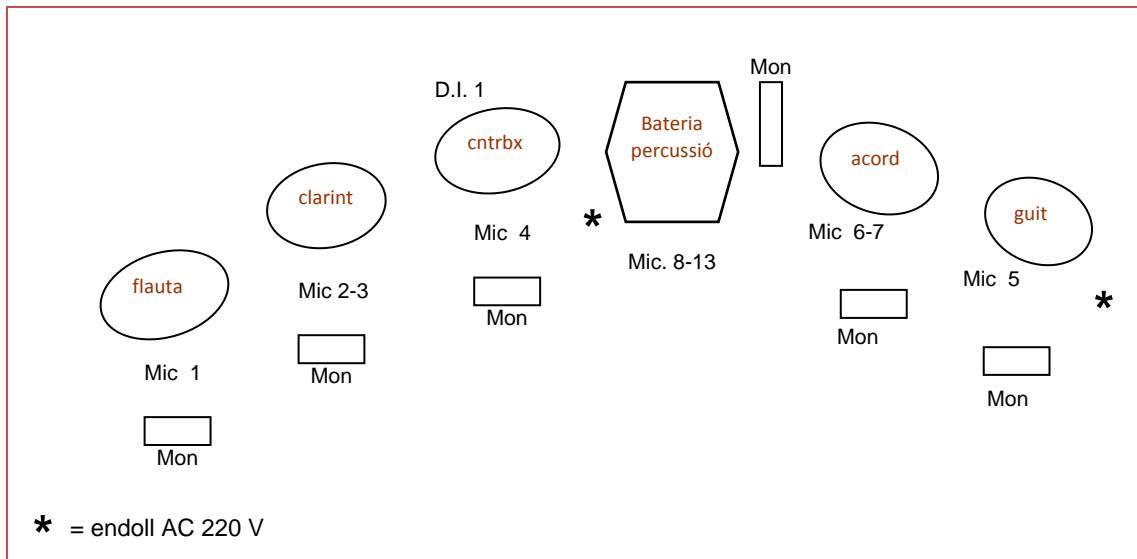

## Youkalis

Escenari recomanat 8 x 6 m.

Número de canals de taula mesclades: 16

Número de monitors: 6

Potència en P.A. depenent de aforament, min. 2.000 watts.

El control ha de tenir una Reverb SPX 900 o similar i dos compressors.

Il·luminació (en cas necessari): 12 focus de 1.000 W c/u. de colors variats, total 12.000 W.