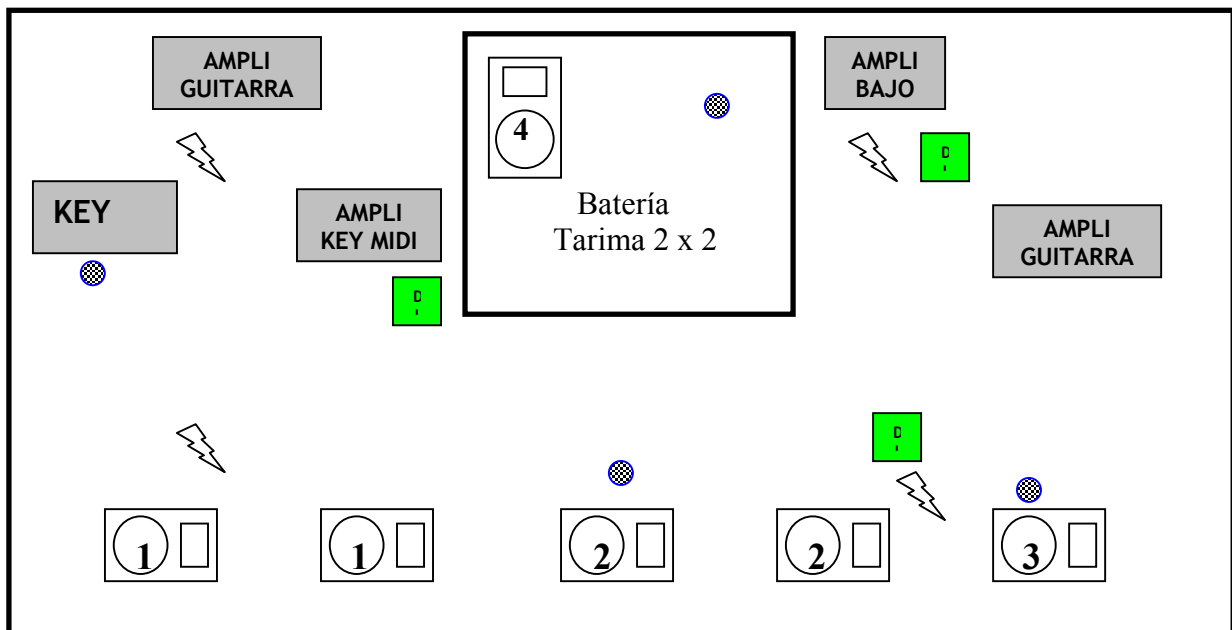

## CANALES MESA P/A

|    | Fugitivos            | Micro                          | Insert    |
|----|----------------------|--------------------------------|-----------|
| 1  | Bombo                | AKG D112                       | Compresor |
| 2  | Caja                 | SM 57                          | Compresor |
| 3  | Tom 13"              | Micro                          |           |
| 4  | Goliat 16"           | Micro                          |           |
| 5  | Ambiente Izquierdo   | Micro                          |           |
| 6  | Ambiente Derecho     | Micro                          |           |
| 7  | Bajo                 | D.I.                           | Compresor |
| 8  | Guitarra 1           | SM 57                          |           |
| 9  | Guitarra 2           | SM 57                          |           |
| 10 | Key L                | D.I.                           |           |
| 11 | Key R                | D.I.                           |           |
| 12 | Key Midi             | D.I.                           |           |
| 13 | Voz coros Izquierda  | SM58                           | Compresor |
| 14 | Voz principal Centro | SENNHEISER ew200 G2 + receptor | Compresor |
| 15 | Voz coros Derecha    | SM58                           | Compresor |
| 16 | Voz coros Batería    | EW145                          | Compresor |

## Posición Escenari

● Micros

⚡ Tomas de corriente

■ D.I.